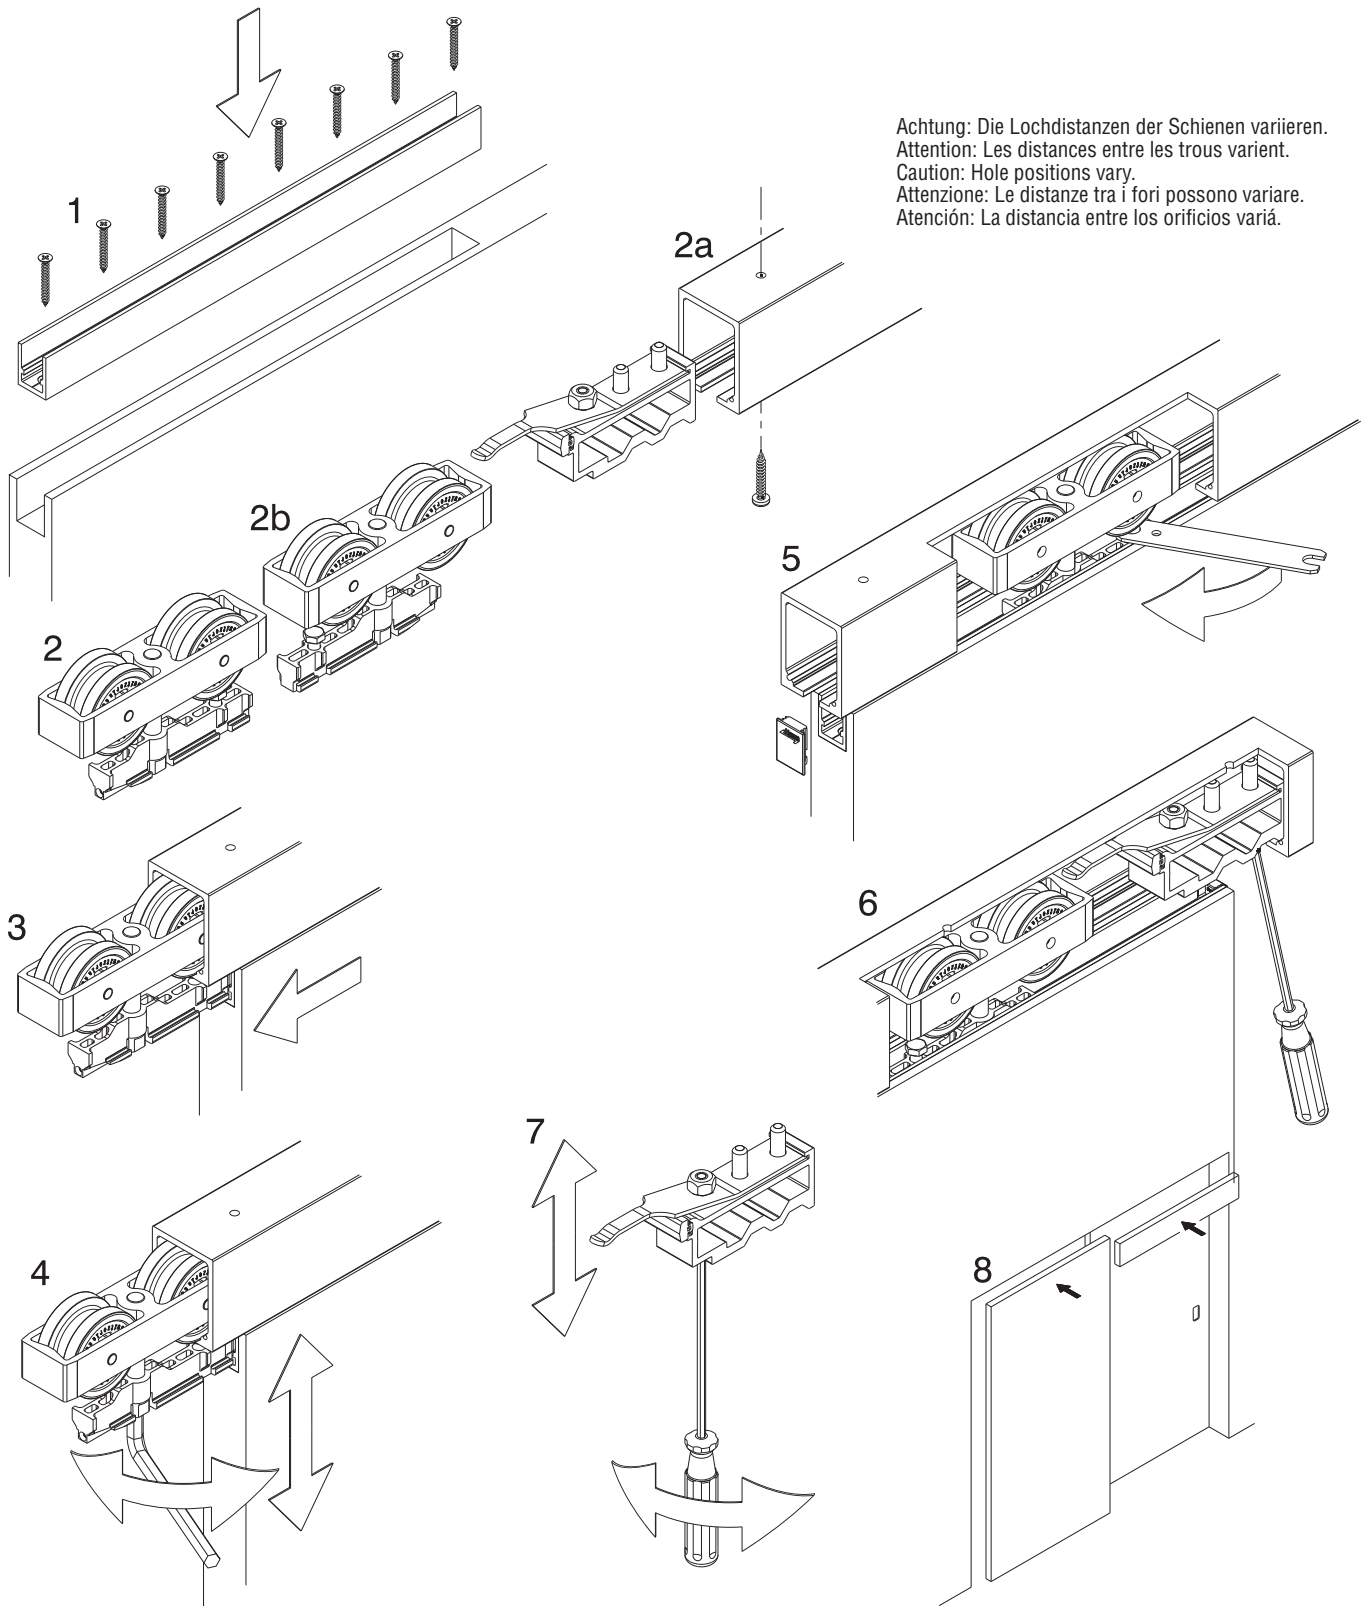

Achtung: Die Lochdistanzen der Schienen variieren.
Attention: Les distances entre les trous varient.
Caution: Hole positions vary.
Attenzione: Le distanze tra i fori possono variare.
Atención: La distancia entre los orificios variá.

Technische Änderungen vorbehalten
Sous réserve de modifications techniques
Subject to modification

Con riserva di apportare modifiche tecniche
Bajo reserva de modificaciones técnicas