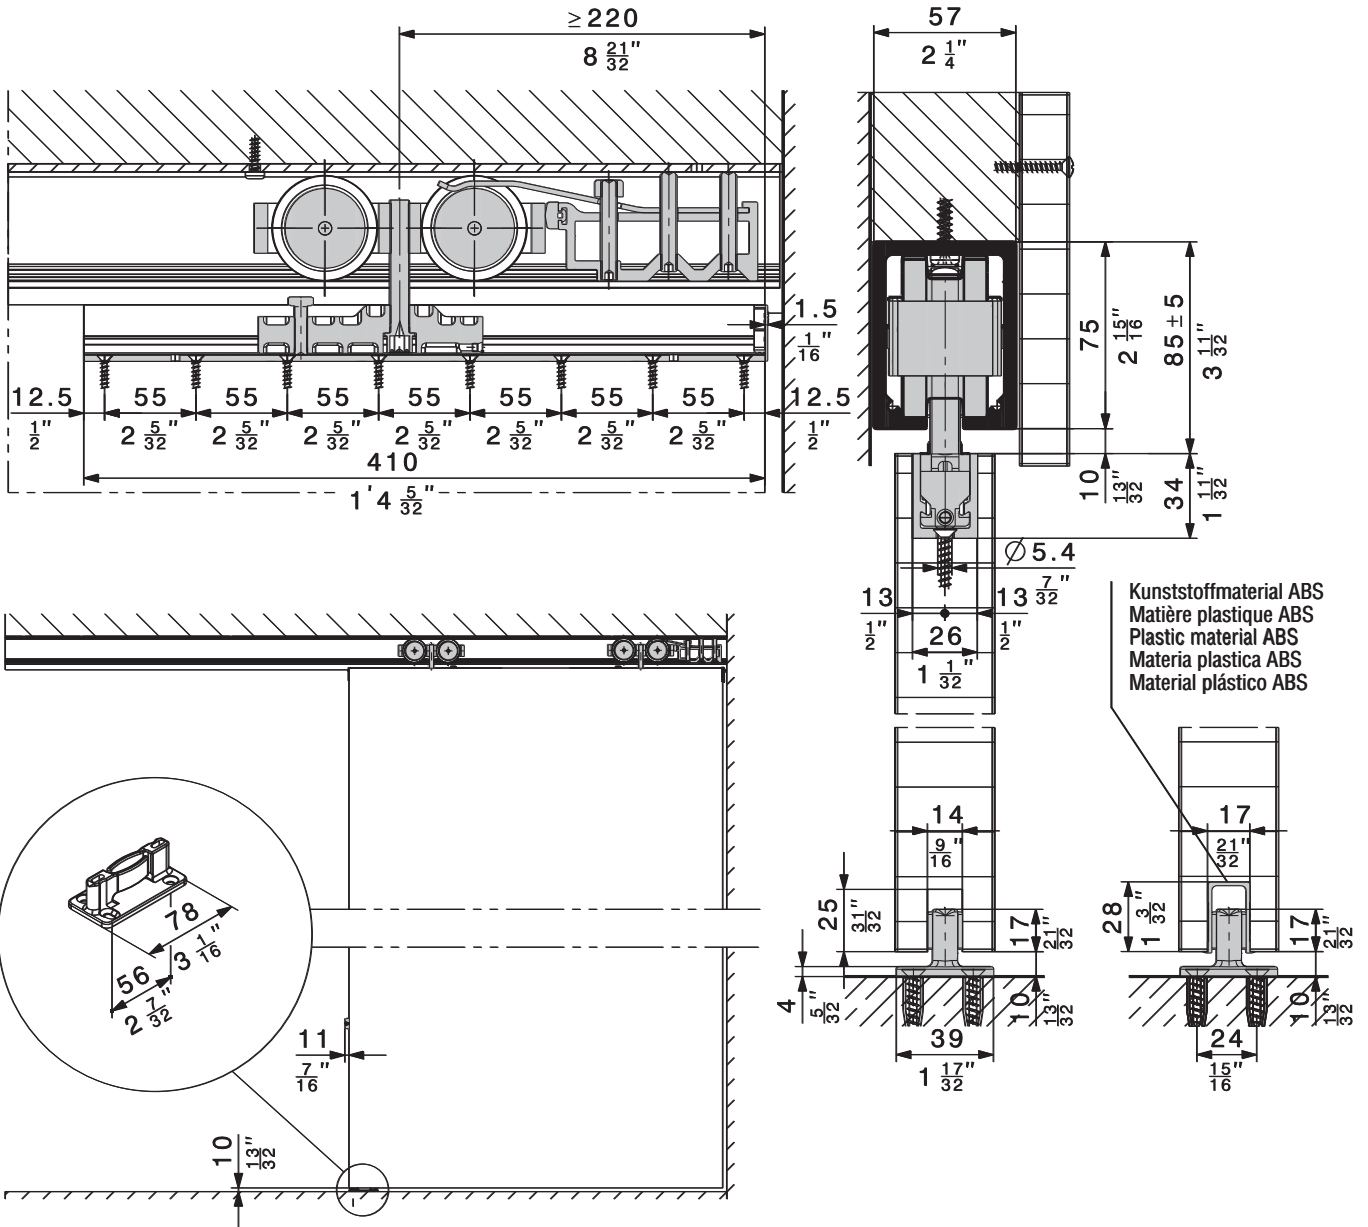

# Hawa Junior 250 B

Hawa Teile
  Eléments Hawa
  Hawa components
  Componenti Hawa
  Componentes Hawa

NOTICE: Metric dimensions are valid – dimensions stated in inches are for information only.

Diese Zeichnung ist Eigentum der Hawa AG und darf weder verwendet, vervielfältigt noch Dritten zugänglich gemacht werden. Alle unsere Katalog-Zeichnungen sowie die speziellen Einbauzeichnungen im Massstab 1:1 usw. stellen Beispiele zum Einbau unserer Beschläge dar. Irgendwelche Ansprüche aus der Verwendung dieser Unterlagen können durch den Kunden nicht abgeleitet werden. Für bau-/projektbezogene, konstruktive Details wird keine Verantwortung übernommen.